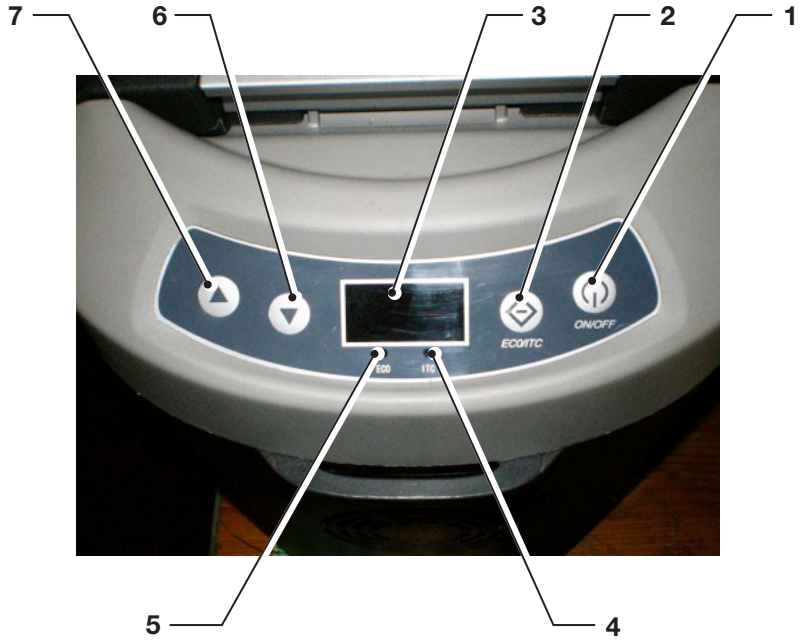

- 1 -
- 2 - ECO/ITC -
- 3 -
- 4 -
- 5 -
- 6 -
- 7 -

1,