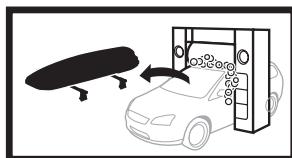

## Thule Box Lid Cover

**698100** → M

**698200** → Sport

**698300** → XL/Alpine

**698400** → XXL

Sport	16 kg
M	17,5 kg
XL	23,5 kg
XXL	25,5 kg
Alpine	25,5 kg