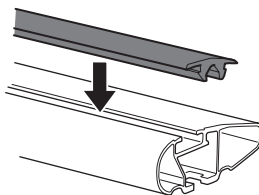

### Thule T-track Adapter

**696600**
**697600**

	D Min*	D Max*	W in*	W out*	H*	R Min*
M	560	930	755	865	460	450
Sport	560	930	565	675	430	500
XL	560	930	805	915	440	600
XXL	560	930	840	950	470	690
Alpine	560	930	840	950	350	670