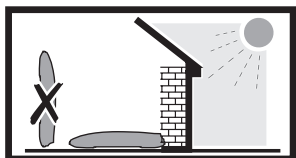

## Thule Box Lid Cover

**698100** → M

**698200** → Sport

**698300** → XL/Alpine

**698400** → XXL

Sport	16 kg
M	17,5 kg
XL	23,5 kg
XXL	25,5 kg
Alpine	25,5 kg