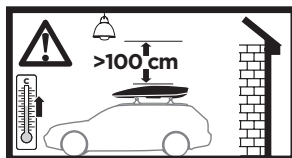

## Thule Box Lid Cover

**698100** → M

**698200** → Sport

**698300** → XL/Alpine

**698400** → XXL

Sport	16 kg
M	17,5 kg
XL	23,5 kg
XXL	25,5 kg
Alpine	25,5 kg