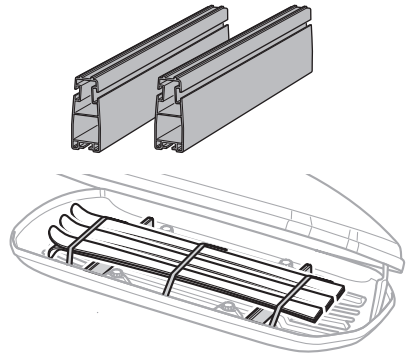

## Thule Box Ski Carrier Adapter

**694600** → Sport

**694800** → M

**694900** → XL/XXL/Alpine