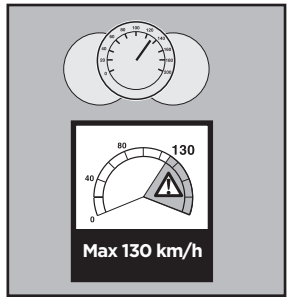

## Thule Box Lid Cover

**698100** → M

**698200** → Sport

**698300** → XL/Alpine

**698400** → XXL

Sport	16 kg
M	17,5 kg
XL	23,5 kg
XXL	25,5 kg
Alpine	25,5 kg