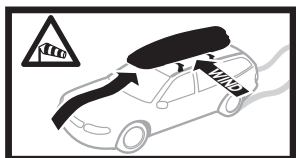

## Thule Box Lid Cover

**698100** → M

**698200** → Sport

**698300** → XL/Alpine

**698400** → XXL

Sport	16 kg
M	17,5 kg
XL	23,5 kg
XXL	25,5 kg
Alpine	25,5 kg