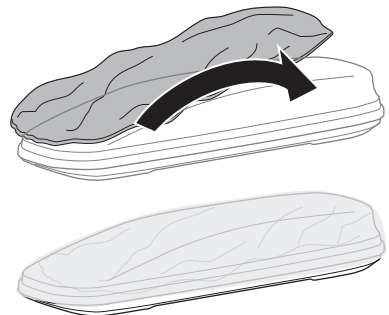

## Thule Box Ski Carrier Adapter

**694600** → Sport

**694800** → M

**694900** → XL/XXL/Alpine

## Thule Box Lid Cover

**698100** → M

**698200** → Sport

**698300** → XL/Alpine

**698400** → XXL

Sport	16 kg
M	17,5 kg
XL	23,5 kg
XXL	25,5 kg
Alpine	25,5 kg