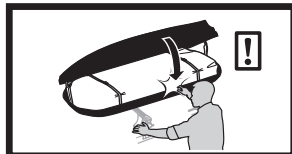

## Thule Box Lid Cover

**698100** → M

**698200** → Sport

**698300** → XL/Alpine

**698400** → XXL

Sport	16 kg
M	17,5 kg
XL	23,5 kg
XXL	25,5 kg
Alpine	25,5 kg