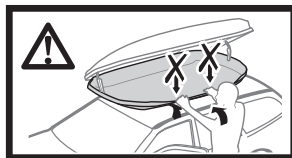

## Thule Box Lid Cover

**698100** → M

**698200** → Sport

**698300** → XL/Alpine

**698400** → XXL

Sport	16 kg
M	17,5 kg
XL	23,5 kg
XXL	25,5 kg
Alpine	25,5 kg