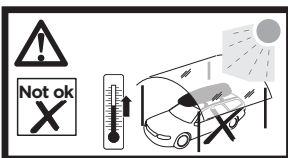

## Thule Box Lid Cover

**698100** → M

**698200** → Sport

**698300** → XL/Alpine

**698400** → XXL

Sport	16 kg
M	17,5 kg
XL	23,5 kg
XXL	25,5 kg
Alpine	25,5 kg