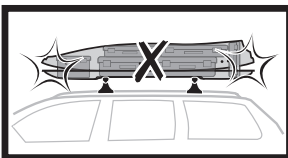

## Thule Box Lid Cover

**698100** → M

**698200** → Sport

**698300** → XL/Alpine

**698400** → XXL

Sport	16 kg
M	17,5 kg
XL	23,5 kg
XXL	25,5 kg
Alpine	25,5 kg