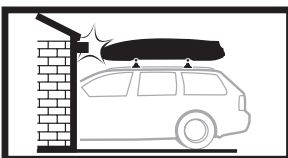

## Thule Box Lid Cover

**698100** → M

**698200** → Sport

**698300** → XL/Alpine

**698400** → XXL

Sport	16 kg
M	17,5 kg
XL	23,5 kg
XXL	25,5 kg
Alpine	25,5 kg