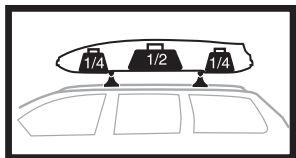

## Thule Box Lid Cover

**698100** → M

**698200** → Sport

**698300** → XL/Alpine

**698400** → XXL

Sport	16 kg
M	17,5 kg
XL	23,5 kg
XXL	25,5 kg
Alpine	25,5 kg