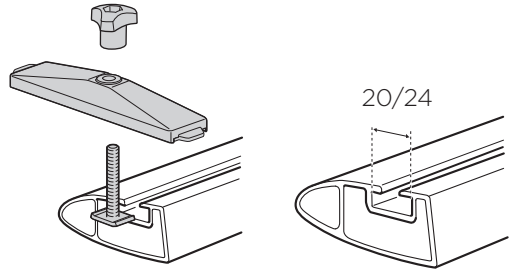

## Thule T-track Adapter

**696600** → 24x30 mm

**697600** → 20x27 mm