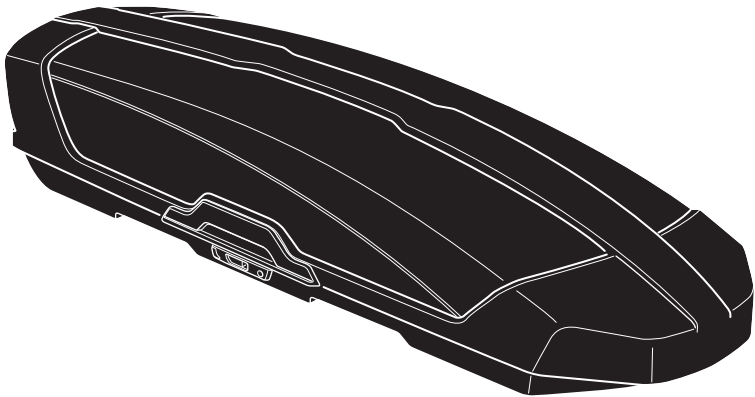

**THULE**<sup>®</sup>  
SWEDEN

**Thule Motion XT 6292 6295 6296 6298 6299**

# ➤ Instructions

Roof box

**CITY CRASH**  
Complies with ISO norm

**i**