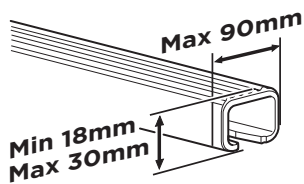

### Thule T-track Adapter

**696600**
**697600**

	D Min*	D Max*	W in*	W out*	H*	R Min*
M	560	930	755	865	460	450
Sport	560	930	565	675	430	500
XL	560	930	805	915	440	600
XXL	560	930	840	950	470	690
Alpine	560	930	840	950	350	670