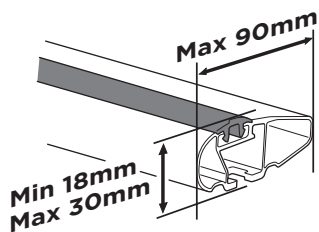

### Thule T-track Adapter

**696600**
**697600**

	D Min*	D Max*	W in*	W out*	H*	R Min*
M	560	930	755	865	460	450
Sport	560	930	565	675	430	500
XL	560	930	805	915	440	600
XXL	560	930	840	950	470	690
Alpine	560	930	840	950	350	670