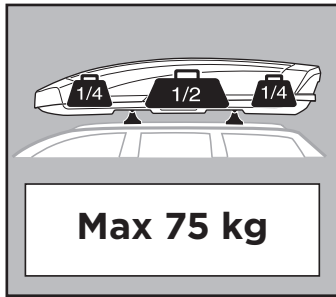

## Thule Box Lid Cover

**698100** → M

**698200** → Sport

**698300** → XL/Alpine

**698400** → XXL

Sport	16 kg
M	17,5 kg
XL	23,5 kg
XXL	25,5 kg
Alpine	25,5 kg

## Thule One-Key System

- 544**  (x4)
- 596**  (x6)
- 588**  (x8)
- 452**  (x12)

**1**

**2**

**3**

**4**

**5**

**6**