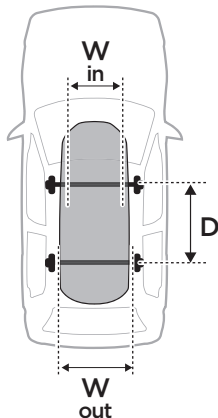

i

Thule T-track Adapter

696600

697600

	D Min*	D Max*	W in*	W out*	H*	R Min*
M	560	930	755	865	460	450
Sport	560	930	565	675	430	500
XL	560	930	805	915	440	600
XXL	560	930	840	950	470	690
Alpine	560	930	840	950	350	670

*mm