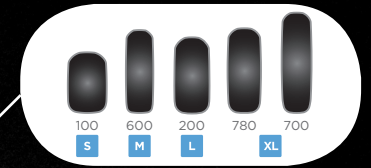

THULE
SWEDEN

New lid design following latest car design trends

2 lid colour options (available for all box sizes)
Titan aeroskin (replacing silver grey aeroskin)
Black glossy (replacing anthracite aeroskin)

50 kg load capacity

Dual-Side opening for easy installation and loading/unloading
(Thule Touring 600 single side)

New

Thule Touring

Technical data

THULE
SWEDEN

	Thule Touring 100	Thule Touring 200	Thule Touring 600	Thule Touring 700	Thule Touring 780
Outer size (l x w x h)	139x90x40 cm	175x82x45 cm	190x63x39 cm	232x70x42 cm	196x78x43 cm
Volume (liters)	330 L	400 L	300 L	430 L	420 L
Load capacity	50 kg	50 kg	50 kg	50 kg	50 kg
Mounting system	FastClick	FastClick	FastClick	FastClick	FastClick
Opening	DualSide	DualSide	single side	DualSide	DualSide
Central locking	Yes	Yes	Yes	Yes	Yes
Fits all Thule rack profiles	Yes*	Yes*	Yes*	Yes*	Yes*
TÜV/GS approved; fullfills CityCrash norm	Yes	Yes	Yes	Yes	Yes
Max. length of skis	---	155 cm	175 cm	220 cm	180 cm
Ski carrier	---	Accessory 694800	Accessory 694600	Accessory 694700	Accessory 694800
Box lid cover	Accessory 698100	Accessory 698100	Accessory 698200	Accessory 698200	Accessory 698100
Lid colour: Titan aeroskin	Item nr.: 634100 Alias: 6341T EAN: 4002253012232	Item nr.: 634200 Alias: 6342T EAN: 4002253012256	Item nr.: 634600 (right side) Alias: 6346T EAN: 4002253012270 Item nr.: 634602 (left side)** Alias: 6346T EAN: 4002253012287	Item nr.: 634700 Alias: 6347T EAN: 4002253012317	Item nr.: 634800 Alias: 6348T EAN: 4002253012331
Lid colour: Black glossy	Item nr.: 634101 Alias: 6341B EAN: 4002253012249	Item nr.: 634201 Alias: 6342B EAN: 4002253012263	Item nr.: 634601 (right side) Alias: 6346B EAN: 4002253012294 Item nr.: 634603 (left side)** Alias: 6346B EAN: 4002253012300	Item nr.: 634701 Alias: 6347B EAN: 4002253012324	Item nr.: 634801 Alias: 6348B EAN: 4002253012348