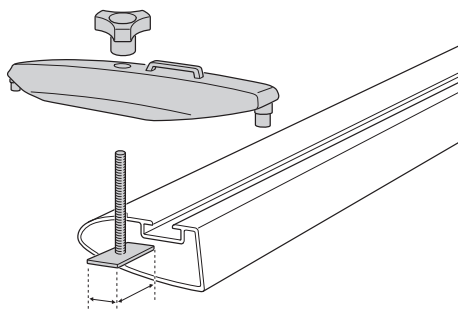

i

Thule T-Nut Adapter

696500

24x30 mm

697500

20x27 mm

i

Thule Box Ski Carrier adapter