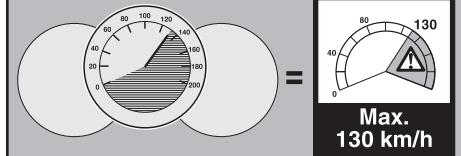

694900

i Thule Boxlift

571000

Excellence XT: 28 kg

Max 75 kg

Thule One-Key System

- 544**  (x4)
- 596**  (x6)
- 588**  (x8)
- 452**  (x12)

1 	2 	3 	4 
5 	6 	7 	8 