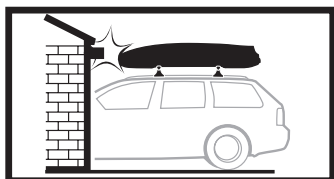

i

i

Thule T-Nut Adapter

696500

24x30 mm

697500

20x27 mm

i

Thule Box Ski Carrier adapter

694900