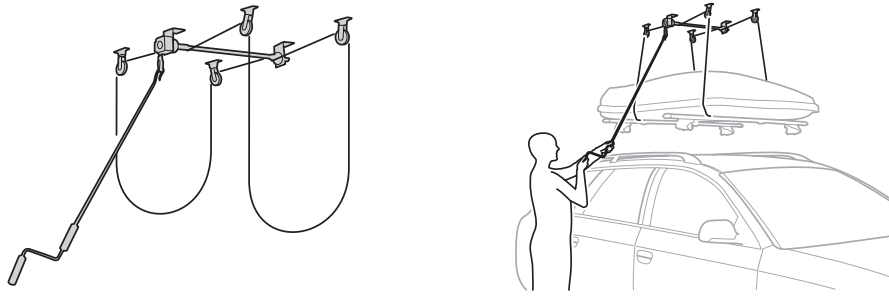

i

Thule T-Nut Adapter

696500

24x30 mm

697500

20x27 mm

i

Thule Box Ski Carrier adapter

694900

i Thule Boxlift

571000

Excellence XT: 28 kg

Max 75 kg

Thule One-Key System

- 544**  (x4)
- 596**  (x6)
- 588**  (x8)
- 452**  (x12)

1 	2 	3 	4 
5 	6 	7 	8 