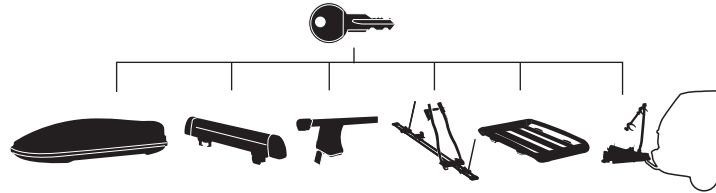

694900

i Thule Boxlift

571000

Excellence XT: 28 kg

Max 75 kg

Thule One-Key System

- 544**  (x4)
- 596**  (x6)
- 588**  (x8)
- 452**  (x12)

1 	2 	3 	4 
5 	6 	7 	8 