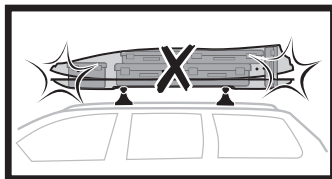

i

Thule T-Nut Adapter

696500

24x30 mm

697500

20x27 mm

i

Thule Box Ski Carrier adapter