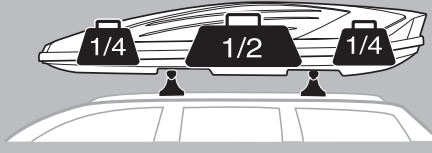

694900

i Thule Boxlift

571000

Excellence XT: 28 kg

Max 75 kg

Thule One-Key System

- 544**  (x4)
- 596**  (x6)
- 588**  (x8)
- 452**  (x12)

1 	2 	3 	4 
5 	6 	7 	8 