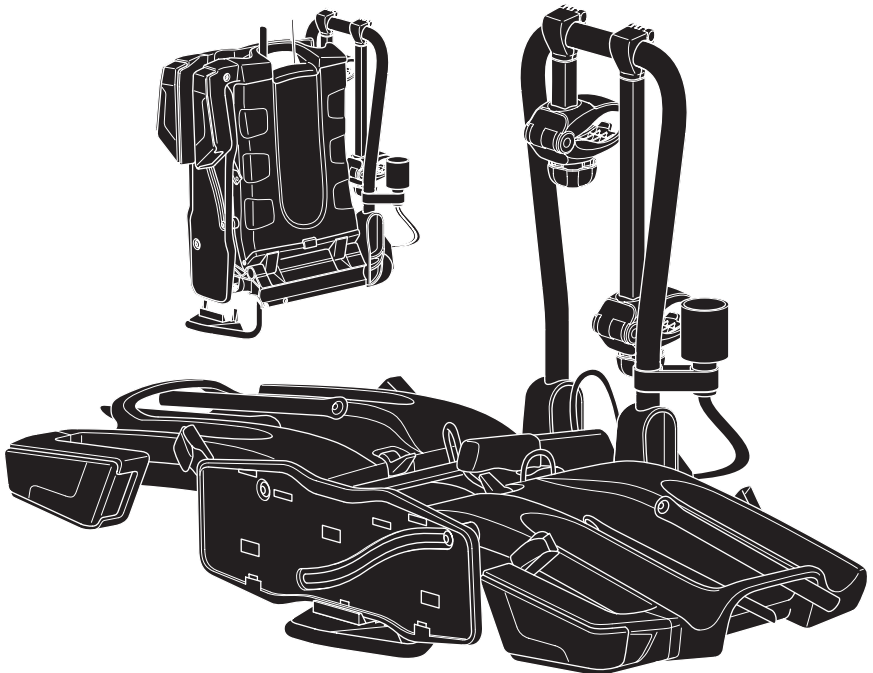

EasyFold 931, 932

> Instructions

16.9 kg

Max
60 kg

931000

932000

C.20121120
501-7567-01

EN Tow bar-mounted bike carrier
DE Fahrradträger für die Anhängerkupplung
FR Porte-vélos sur boule d'attelage
NL Fietsdrager voor op de trekhaak
IT Portabicicli da installare sul gancio da traino
ES Portabicicletas de bola de remolque
PT Suporte para bicicleta para engate
SV Dragkroksmonterad cykelhållare
DK Cykelholder, der er monteret på anhængertræk
NO Hengerfestemonterte lasteholdere
FI Vetokoukkuun kiinnitettävä polkupyöräteline
ET Haakekonksule paigaldatav jalgrattahoidik
LV Uz piekabes āķa uzstādāms velosipēdu turētājs
LT Prie gražūlo tvirtinami dviračių laikikliai
PL Bagażnik rowerowy montowany na haku holowniczym
RU Устанавливаемое на фаркопе крепление для велосипедов

UK Багажник для велосипедів, що монтується на буксирній штанзі
BG Багажник за велосипеди, монтиран на теглича
CS Nosič jízdních kol s montáží na tažné zařízení
SK Nosič bicyklov s montážou na ťažné zariadenie
SL Prtljajnik za kolesa za na vlečno kljuko
HR/BIH Nosač bicikla koji se postavlja na kuku za vuču
RO Suport pentru biciclete montat pe bara de tracțiune
HU Vonóhórogra szerelhető kerékpártartó
EL Σχάρα ποδηλάτου κοσμοδόρου
TR Çeki demirine bağlanan bisiklet taşıyıcı
HE האמצע לביטול המנוע
AR حامل الدراجة للتثبيت على قسيب القطر
ZH 拖杆安装式托架
JA トウバーマウント型サイクルキャリア
KO 트루바 장착 자전거 캐리어
TH ครงยึดจับจักรยานแบบติดตั้งกับอุปกรณ์ลากพ่วงท้ายรถ

i**max
30 kg****x2****16,9 kg****Stützlast beachten
Note towball capacity****max** ↓

40 kg	16,9 kg	Max 23,1 kg
45 kg		Max 28,1 kg
50 kg		Max 33,1 kg
55 kg		Max 38,1 kg
60 kg		Max 43,1 kg
65 kg		Max 48,1 kg
70 kg		Max 53,1 kg
75 kg		Max 58,1 kg
>77 kg		Max 60 kg