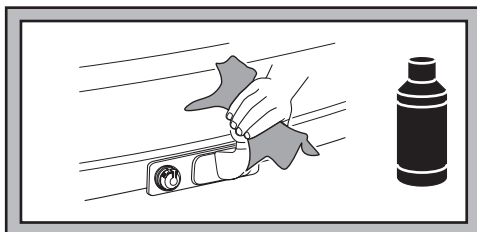

EN Tow bar-mounted bike carrier
DE Fahrradträger für die Anhängerkupplung
FR Porte-vélos sur boule d'attelage
NL Fietsdrager voor op de trekhaak
IT Portabicicli da installare sul gancio da traino
ES Portabicicletas de bola de remolque
PT Suporte para bicicleta para engate
SV Dragkroksmonterad cykelhållare
DK Cykelholder, der er monteret på anhængertræk
NO Hengerfestemonterte lasteholdere
FI Vetokoukkuun kiinnitettävä polkupyöräteline
ET Haakekonksule paigaldatav jalgrattahoidik
LV Uz piekabes āķa uzstādāms velosipēdu turētājs
LT Prie gražūlo tvirtinami dviračių laikikliai
PL Bagażnik rowerowy montowany na haku holowniczym
RU Устанавливаемое на фаркопе крепление для велосипедов

UK Багажник для велосипедів, що монтується на буксирній штанзі
BG Багажник за велосипеди, монтиран на теглича
CS Nosič jízdních kol s montáží na tažné zařízení
SK Nosič bicyklov s montážou na ťažné zariadenie
SL Prtljajnik za kolesa za na vlečno kljuko
HR/BIH Nosač bicikla koji se postavlja na kuku za vuču
RO Suport pentru biciclete montat pe bara de tracțiune
HU Vonóhórogra szerelhető kerékpártartó
EL Σχάρα ποδηλάτου κοσμοδόρου
TR Çeki demirine bağlanan bisiklet taşıyıcı
HE האמצע לביטול המנוע
AR حامل الدراجة للتثبيت على قسيب القطر
ZH 拖杆安装式托架
JA トウバーマウント型サイクルキャリア
KO 트루바 장착 자전거 캐리어
TH ครงยึดจับจักรยานแบบติดตั้งกับอุปกรณ์ลากพ่วงท้ายรถ