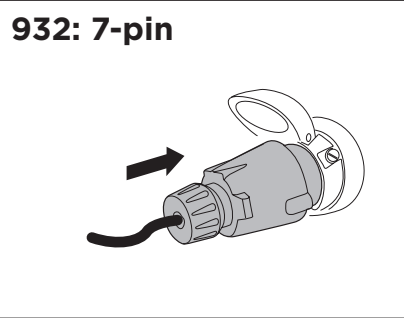

i**max
30 kg****x2****16,9 kg****Stützlast beachten
Note towball capacity****max** ↓

40 kg	16,9 kg	Max 23,1 kg
45 kg		Max 28,1 kg
50 kg		Max 33,1 kg
55 kg		Max 38,1 kg
60 kg		Max 43,1 kg
65 kg		Max 48,1 kg
70 kg		Max 53,1 kg
75 kg		Max 58,1 kg
>77 kg		Max 60 kg

1

2**A****B**

3**A****?****B****C****D**

4

931: 13-pin

B 90°

5

6