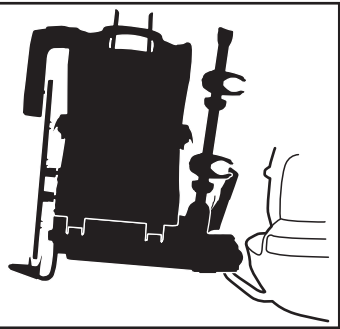

max ↓

40 kg	16,9 kg	Max 23,1 kg
45 kg		Max 28,1 kg
50 kg		Max 33,1 kg
55 kg		Max 38,1 kg
60 kg		Max 43,1 kg
65 kg		Max 48,1 kg
70 kg		Max 53,1 kg
75 kg		Max 58,1 kg
>77 kg		Max 60 kg

1