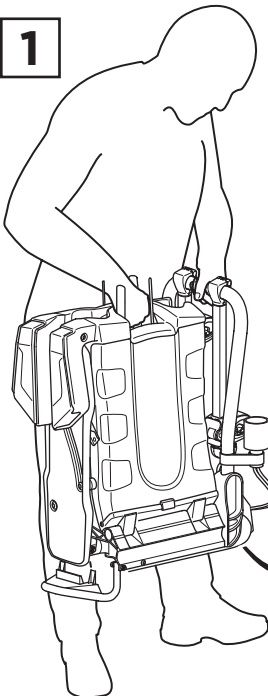

max ↓

40 kg	16,9 kg	Max 23,1 kg
45 kg		Max 28,1 kg
50 kg		Max 33,1 kg
55 kg		Max 38,1 kg
60 kg		Max 43,1 kg
65 kg		Max 48,1 kg
70 kg		Max 53,1 kg
75 kg		Max 58,1 kg
>77 kg		Max 60 kg

1