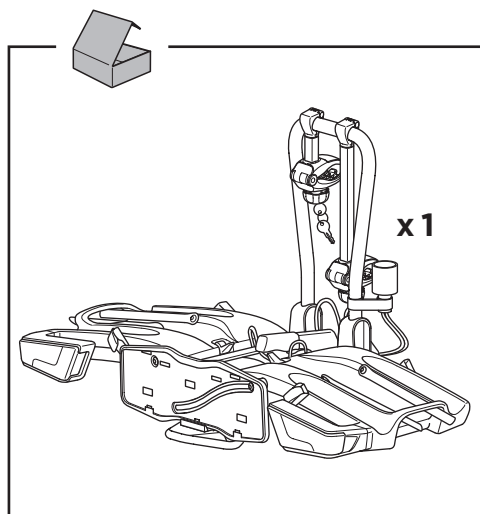

EasyFold 931, 932

> Instructions

16.9 kg

Max
60 kg

931000

932000

C.20121120
501-7567-01

EN Tow bar-mounted bike carrier
DE Fahrradträger für die Anhängerkupplung
FR Porte-vélos sur boule d'attelage
NL Fietsdrager voor op de trekhaak
IT Portabicicli da installare sul gancio da traino
ES Portabicicletas de bola de remolque
PT Suporte para bicicleta para engate
SV Dragkroksmonterad cykelhållare
DK Cykelholder, der er monteret på anhængertræk
NO Hengerfestemonterte lasteholdere
FI Vetokoukkuun kiinnitettävä polkupyöräteline
ET Haakekonksule paigaldatav jalgrattahoidik
LV Uz piekabes āķa uzstādāms velosipēdu turētājs
LT Prie gražūlo tvirtinami dviračių laikikliai
PL Bagażnik rowerowy montowany na haku holowniczym
RU Устанавливаемое на фаркопе крепление для велосипедов

UK Багажник для велосипедів, що монтується на буксирній штанзі
BG Багажник за велосипеди, монтиран на теглича
CS Nosič jízdních kol s montáží na tažné zařízení
SK Nosič bicyklov s montážou na ťažné zariadenie
SL Prtljajnik za kolesa za na vlečno kljuko
HR/BIH Nosač bicikla koji se postavlja na kuku za vuču
RO Suport pentru biciclete montat pe bara de tracțiune
HU Vonóhórogra szerelhető kerékpártartó
EL Σχάρα ποδηλάτου κοσμοδόρου
TR Çeki demirine bağlanan bisiklet taşıyıcı
HE האמצע לביטול המנוע
AR حامل الدراجة للتثبيت على قسيب القطر
ZH 拖杆安装式托架
JA トウバーマウント型サイクルキャリア
KO 트루바 장착 자전거 캐리어
TH ครงยึดจับจักรยานแบบติดตั้งกับอุปกรณ์ลากพ่วงท้ายรถ