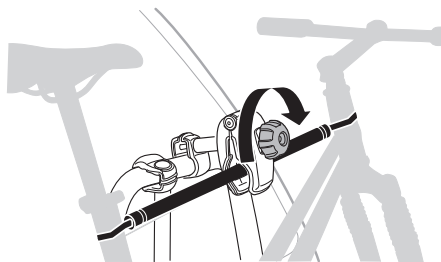

9902

3. Bremsleuchte
3rd Brake-light

9772

Felgenadapter
Road Bike Adapter

538

Kabelschloss
Locking wire

9771

Laderampe
Loading aid

982

Rahmenadapter
Bike Frame Adapter

Carbon
Frame

9906

7-zu-13 pol Adapter
7-to-13 pin Adapter

9907

13-zu-7 pol Adapter
13-to-7 pin Adapter