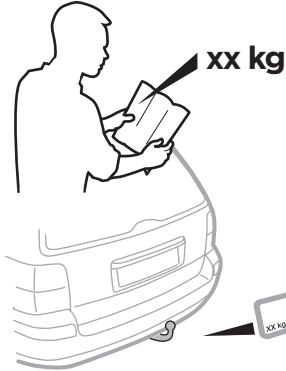

i

**max
30 kg**

x2

16,9 kg

**Stützlast beachten
Note towball capacity**