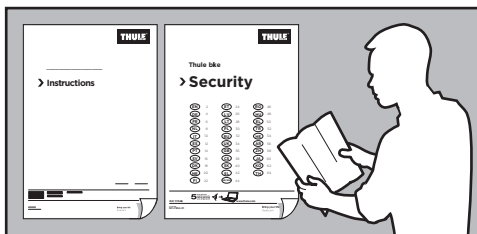

EN Tow bar-mounted bike carrier
DE Fahrradträger für die Anhängerkupplung
FR Porte-vélos sur boule d'attelage
NL Fietsdrager voor op de trekhaak
IT Portabicicli da installare sul gancio da traino
ES Portabicicletas de bola de remolque
PT Suporte para bicicleta para engate
SV Dragkroksmonterad cykelhållare
DK Cykelholder, der er monteret på anhængertræk
NO Hengerfestemonterte lasteholdere
FI Vetokoukkuun kiinnitettävä polkupyöräteline
ET Haakekonksule paigaldatav jalgrattahoidik
LV Uz piekabes āķa uzstādāms velosipēdu turētājs
LT Prie gražūlo tvirtinami dviračių laikikliai
PL Bagażnik rowerowy montowany na haku holowniczym
RU Устанавливаемое на фаркопе крепление для велосипедов

UK Багажник для велосипедів, що монтується на буксирній штанзі
BG Багажник за велосипеди, монтиран на теглича
CS Nosič jízdních kol s montáží na tažné zařízení
SK Nosič bicyklov s montážou na ťažné zariadenie
SL Prtljajnik za kolesa za na vlečno kljuko
HR/BIH Nosač bicikla koji se postavlja na kuku za vuču
RO Suport pentru biciclete montat pe bara de tracțiune
HU Vonóhórogra szerelhető kerékpártartó
EL Σχάρα ποδηλάτου κοσμοδόρου
TR Çeki demirine bağlanan bisiklet taşıyıcı
HE האמצע לביטול המנוע
AR حامل الدراجة للتثبيت على قسيب القطر
ZH 拖杆安装式托架
JA トウバーマウント型サイクルキャリア
KO 트루바 장착 자전거 캐리어
TH ครงยึดจับจักรยานแบบติดตั้งกับอุปกรณ์ลากพ่วงท้ายรถ