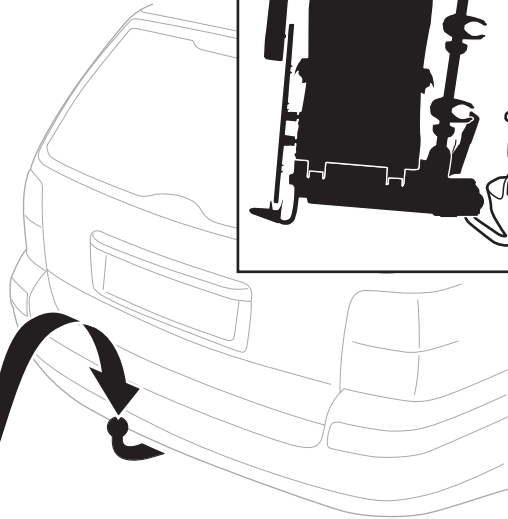

max ↓

40 kg	16,9 kg	Max 23,1 kg
45 kg		Max 28,1 kg
50 kg		Max 33,1 kg
55 kg		Max 38,1 kg
60 kg		Max 43,1 kg
65 kg		Max 48,1 kg
70 kg		Max 53,1 kg
75 kg		Max 58,1 kg
>77 kg		Max 60 kg

1