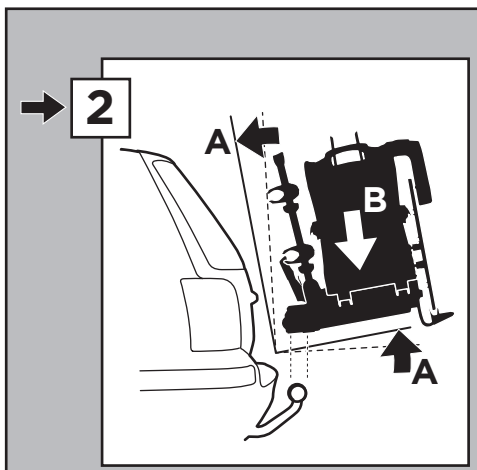

EN Tow bar-mounted bike carrier
DE Fahrradträger für die Anhängerkupplung
FR Porte-vélos sur boule d'attelage
NL Fietsdrager voor op de trekhaak
IT Portabicicli da installare sul gancio da traino
ES Portabicicletas de bola de remolque
PT Suporte para bicicleta para engate
SV Dragkroksmonterad cykelhållare
DK Cykelholder, der er monteret på anhængertræk
NO Hengerfestemonterte lasteholdere
FI Vetokoukkuun kiinnitettävä polkupyöräteline
ET Haakekonksule paigaldatav jalgrattahoidik
LV Uz piekabes āķa uzstādāms velosipēdu turētājs
LT Prie gražūlo tvirtinami dviračių laikikliai
PL Bagażnik rowerowy montowany na haku holowniczym
RU Устанавливаемое на фаркопе крепление для велосипедов

UK Багажник для велосипедів, що монтується на буксирній штанзі
BG Багажник за велосипеди, монтиран на теглича
CS Nosič jízdních kol s montáží na tažné zařízení
SK Nosič bicyklov s montážou na ťažné zariadenie
SL Prtljajnik za kolesa za na vlečno kljuko
HR/BIH Nosač bicikla koji se postavlja na kuku za vuču
RO Suport pentru biciclete montat pe bara de tracțiune
HU Vonóhórogra szerelhető kerékpártartó
EL Σχάρα ποδηλάτου κοσμοδόρου
TR Çeki demirine bağlanan bisiklet taşıyıcı
HE האמצע לביטול המנוע
AR حامل الدراجة للتثبيت على قسيب القطر
ZH 拖杆安装式托架
JA トウバーマウント型サイクルキャリア
KO 트루바 장착 자전거 캐리어
TH ครงยึดจับจักรยานแบบติดตั้งกับอุปกรณ์ลากพ่วงท้ายรถ