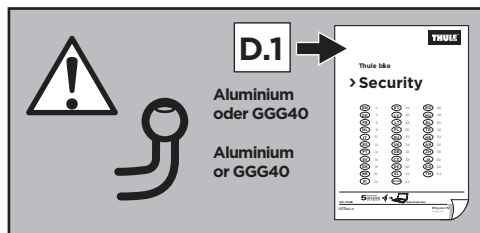

EN Tow bar-mounted bike carrier
DE Fahrradträger für die Anhängerkupplung
FR Porte-vélos sur boule d'attelage
NL Fietsdrager voor op de trekhaak
IT Portabicicli da installare sul gancio da traino
ES Portabicicletas de bola de remolque
PT Suporte para bicicleta para engate
SV Dragkroksmonterad cykelhållare
DK Cykelholder, der er monteret på anhængertræk
NO Hengerfestemonterte lasteholdere
FI Vetokoukkuun kiinnitettävä polkupyöräteline
ET Haakekonksule paigaldatav jalgrattahoidik
LV Uz piekabes āķa uzstādāms velosipēdu turētājs
LT Prie gražūlo tvirtinami dviračių laikikliai
PL Bagażnik rowerowy montowany na haku holowniczym
RU Устанавливаемое на фаркопе крепление для велосипедов

UK Багажник для велосипедів, що монтується на буксирній штанзі
BG Багажник за велосипеди, монтиран на теглича
CS Nosič jízdních kol s montáží na tažné zařízení
SK Nosič bicyklov s montážou na ťažné zariadenie
SL Prtljajnik za kolesa za na vlečno kljuko
HR/BIH Nosač bicikla koji se postavlja na kuku za vuču
RO Suport pentru biciclete montat pe bara de tracțiune
HU Vonóhórogra szerelhető kerékpártartó
EL Σχάρα ποδηλάτου κοσμοδόρου
TR Çeki demirine bağlanan bisiklet taşıyıcı
HE האמצע לביטול המנוע
AR حامل الدراجة للتثبيت على قسيب القطر
ZH 拖杆安装式托架
JA トウバーマウント型サイクルキャリア
KO 트루바 장착 자전거 캐리어
TH ครงยึดจับจักรยานแบบติดตั้งกับอุปกรณ์ลากพ่วงท้ายรถ