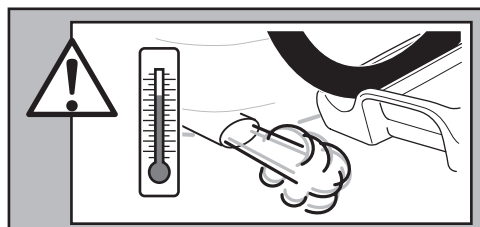

EN Tow bar-mounted bike carrier
DE Fahrradträger für die Anhängerkupplung
FR Porte-vélos sur boule d'attelage
NL Fietsdrager voor op de trekhaak
IT Portabicicli da installare sul gancio da traino
ES Portabicicletas de bola de remolque
PT Suporte para bicicleta para engate
SV Dragkroksmonterad cykelhållare
DK Cykelholder, der er monteret på anhængertræk
NO Hengerfestemonterte lasteholdere
FI Vetokoukkuun kiinnitettävä polkupyöräteline
ET Haakekonksule paigaldatav jalgrattahoidik
LV Uz piekabes āķa uzstādāms velosipēdu turētājs
LT Prie gražūlo tvirtinami dviračių laikikliai
PL Bagażnik rowerowy montowany na haku holowniczym
RU Устанавливаемое на фаркопе крепление для велосипедов

UK Багажник для велосипедів, що монтується на буксирній штанзі
BG Багажник за велосипеди, монтиран на теглича
CS Nosič jízdních kol s montáží na tažné zařízení
SK Nosič bicyklov s montážou na ťažné zariadenie
SL Prtljajnik za kolesa za na vlečno kljuko
HR/BIH Nosač bicikla koji se postavlja na kuku za vuču
RO Suport pentru biciclete montat pe bara de tracțiune
HU Vonóhórogra szerelhető kerékpártartó
EL Σχάρα ποδηλάτου κοσμοδόρου
TR Çeki demirine bağlanan bisiklet taşıyıcı
HE האמצע לביטול המנוע
AR حامل الدراجة للتثبيت على قسيب القطر
ZH 拖杆安装式托架
JA トウバーマウント型サイクルキャリア
KO 트루바 장착 자전거 캐리어
TH ครงยึดจับจักรยานแบบติดตั้งกับอุปกรณ์ลากพ่วงท้ายรถ