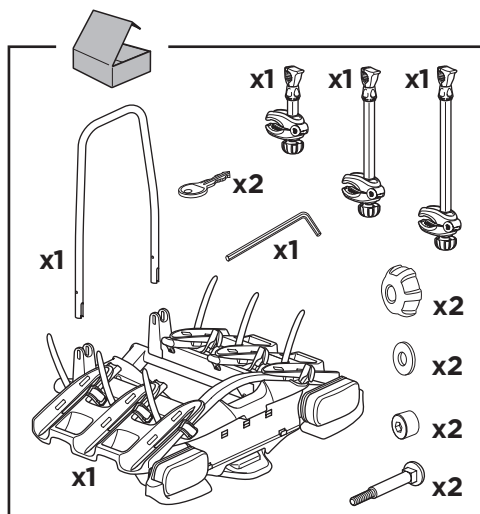

—

**CITY CRASH**

Complies with ISO norm

18,9 kg

**EN** Tow bar-mounted bike carrier  
**DE** Fahrradträger für die Anhängerkupplung  
**FR** Porte-vélos sur boule d'attelage  
**NL** Fietsdrager voor op de trekhaak  
**IT** Portabici da installare sul gancio da traino  
**ES** Portabicicletas de bola de remolque  
**PT** Suporte para bicicleta para engate  
**SV** Dragkroksmonterad cykelhållare  
**DK** Cykelholder, der er monteret på anhængertræk  
**NO** Hengerfestemonterte lasteholdere  
**FI** Vetokoukkuun kiinnitettävä polkupyöräteline  
**ET** Haakekoksule paigaldatav jalgrattahoidik  
**LV** Uz piekabes āķa uzstādāms velosipēdu turētājs  
**LT** Prie gražūlo tvirtinami dviračių laikikliai  
**PL** Bagażnik rowerowy montowany na haku holowniczym  
**RU** Устанавливаемое на фаркопе крепление для велосипедов

**UK** Багажник для велосипедів, що монтується на буксирній штанзі  
**BG** Багажник за велосипеди, монтиран на теглича  
**CS** Nosič jízdních kol s montáží na tažné zařízení  
**SK** Nosič bicyklov s montážou na ťažné zariadenie  
**SL** Prtijažnik za kolesa za na vlečno kljuko  
**HR/BIH** Nosač bicikla koji se postavlja na kuku za vuču  
**RO** Suport pentru bicicletă montat pe bara de tracțiune  
**HU** Vonóhorogra szerelhető kerékpártartó  
**EL** Σχάρα ποδηλάτου κοτσαδόρου  
**TR** Çeki demirine bağlanan bisiklet taşıyıcı  
**HE** תאגיד אופניים למחברת או למחברת  
**AR** حامل الدراجة للتوكيب على قصب القطر  
**ZH** 拖杆安装式托架  
**JA** トウバーマウント型サイクルキャリア  
**KO** 트우바 장착 자전거 캐리어  
**TH** ครงยึดจับจักรยานแบบติดตั้งกับอุปกรณ์ลากพ่วงท้ายรถ