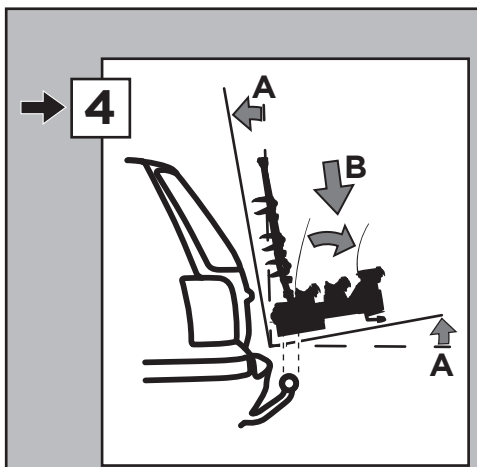

EN Tow bar-mounted bike carrier
DE Fahrradträger für die Anhängerkupplung
FR Porte-vélos sur boule d'attelage
NL Fietsdrager voor op de trekhaak
IT Portabici da installare sul gancio da traino
ES Portabicicletas de bola de remolque
PT Suporte para bicicleta para engate
SV Dragkroksmonterad cykelhållare
DK Cykelholder, der er monteret på anhængertræk
NO Hengerfestemonterte lasteholdere
FI Vetokoukkuun kiinnitettävä polkupyöräteline
ET Haakekoksule paigaldatav jalgrattahoidik
LV Uz piekabes āķa uzstādāms velosipēdu turētājs
LT Prie gražūlo tvirtinami dviračių laikikliai
PL Bagażnik rowerowy montowany na haku holowniczym
RU Устанавливаемое на фаркопе крепление для велосипедов

UK Багажник для велосипедів, що монтується на буксирній штанзі
BG Багажник за велосипеди, монтиран на теглича
CS Nosič jízdních kol s montáží na tažné zařízení
SK Nosič bicyklov s montážou na ťažné zariadenie
SL Prtijažnik za kolesa za na vlečno kljuko
HR/BIH Nosač bicikla koji se postavlja na kuku za vuču
RO Suport pentru bicicletă montat pe bara de tracțiune
HU Vonóhorogra szerelhető kerékpártartó
EL Σχάρα ποδηλάτου κοτσαδόρου
TR Çeki demirine bağlanan bisiklet taşıyıcı
HE תאגיד אופניים למחברת או למחברת
AR حامل الدراجة للتوكيب على قصب القطر
ZH 拖杆安装式托架
JA トウバーマウント型サイクルキャリア
KO 트우바 장착 자전거 캐리어
TH ครงยึดจับจักรยานแบบติดตั้งกับอุปกรณ์ลากพ่วงท้ายรถ