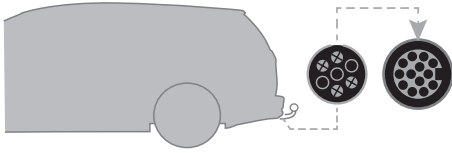

9906

**7-zu-13 pol Adapter
7-to-13 pin Adapter**