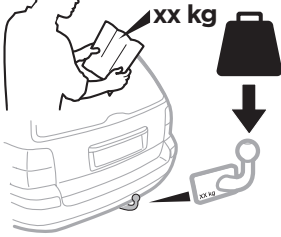

i

Stützlast beachten
Note towball capacity