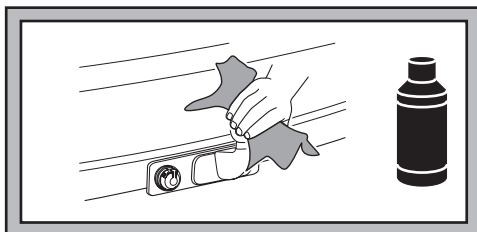

EN Tow bar-mounted bike carrier
DE Fahrradträger für die Anhängerkupplung
FR Porte-vélos sur boule d'attelage
NL Fietsdrager voor op de trekhaak
IT Portabici da installare sul gancio da traino
ES Portabicicletas de bola de remolque
PT Suporte para bicicleta para engate
SV Dragkroksmonterad cykelhållare
DK Cykelholder, der er monteret på anhængertræk
NO Hengerfestemonterte lasteholdere
FI Vetokoukkuun kiinnitettävä polkupyöräteline
ET Haakekoksule paigaldatav jalgrattahoidik
LV Uz piekabes āķa uzstādāms velosipēdu turētājs
LT Prie gražūlo tvirtinami dviračių laikikliai
PL Bagażnik rowerowy montowany na haku holowniczym
RU Устанавливаемое на фаркопе крепление для велосипедов

UK Багажник для велосипедів, що монтується на буксирній штанзі
BG Багажник за велосипеди, монтиран на теглича
CS Nosič jízdních kol s montáží na tažné zařízení
SK Nosič bicyklov s montážou na ťažné zariadenie
SL Prtijažnik za kolesa za na vlečno kljuko
HR/BIH Nosač bicikla koji se postavlja na kuku za vuču
RO Suport pentru bicicletă montat pe bara de tracțiune
HU Vonóhorogra szerelhető kerékpártartó
EL Σχάρα ποδηλάτου κοτσαδόρου
TR Çeki demirine bağlanan bisiklet taşıyıcı
HE תאגיד אופניים למחברת או למחברת
AR حامل الدراجة للتوكيب على قصب القطر
ZH 拖杆安装式托架
JA トウバーマウント型サイクルキャリア
KO 트우바 장착 자전거 캐리어
TH ครงยึดจับจักรยานแบบติดตั้งกับอุปกรณ์ลากพ่วงท้ายรถ