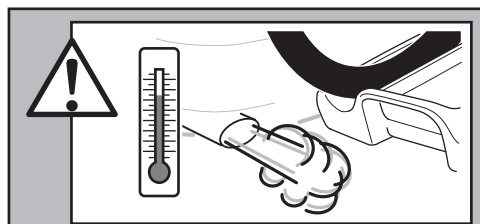

EN Tow bar-mounted bike carrier
DE Fahrradträger für die Anhängerkupplung
FR Porte-vélos sur boule d'attelage
NL Fietsdrager voor op de trekhaak
IT Portabici da installare sul gancio da traino
ES Portabicicletas de bola de remolque
PT Suporte para bicicleta para engate
SV Dragkroksmonterad cykelhållare
DK Cykelholder, der er monteret på anhængertræk
NO Hengerfestemonterte lasteholdere
FI Vetokoukkuun kiinnitettävä polkupyöräteline
ET Haakekoksule paigaldatav jalgrattahoidik
LV Uz piekabes āķa uzstādāms velosipēdu turētājs
LT Prie gražūlo tvirtinami dviračių laikikliai
PL Bagażnik rowerowy montowany na haku holowniczym
RU Устанавливаемое на фаркопе крепление для велосипедов

UK Багажник для велосипедів, що монтується на буксирній штанзі
BG Багажник за велосипеди, монтиран на теглича
CS Nosič jízdních kol s montáží na tažné zařízení
SK Nosič bicyklov s montážou na ťažné zariadenie
SL Prtijažnik za kolesa za na vlečno kljuko
HR/BIH Nosač bicikla koji se postavlja na kuku za vuču
RO Suport pentru bicicletă montat pe bara de tracțiune
HU Vonóhorogra szerelhető kerékpártartó
EL Σχάρα ποδηλάτου κοτσαδόρου
TR Çeki demirine bağlanan bisiklet taşıyıcı
HE תאגיד אופניים למחברת או למחברת
AR حامل الدراجة للتوكيب على قصب القطر
ZH 拖杆安装式托架
JA トウバーマウント型サイクルキャリア
KO 트우바 장착 자전거 캐리어
TH ครงยึดจับจักรยานแบบติดตั้งกับอุปกรณ์ลากพ่วงท้ายรถ