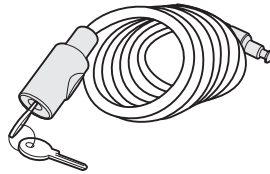

538

Kabelschloss
Locking wire