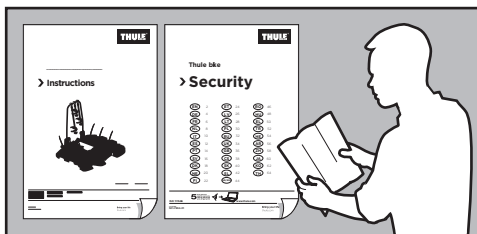

EN Tow bar-mounted bike carrier
DE Fahrradträger für die Anhängerkupplung
FR Porte-vélos sur boule d'attelage
NL Fietsdrager voor op de trekhaak
IT Portabici da installare sul gancio da traino
ES Portabicicletas de bola de remolque
PT Suporte para bicicleta para engate
SV Dragkroksmonterad cykelhållare
DK Cykelholder, der er monteret på anhængertræk
NO Hengerfestemonterte lasteholdere
FI Vetokoukkuun kiinnitettävä polkupyöräteline
ET Haakekoksule paigaldatav jalgrattahoidik
LV Uz piekabes āķa uzstādāms velosipēdu turētājs
LT Prie gražūlo tvirtinami dviračių laikikliai
PL Bagażnik rowerowy montowany na haku holowniczym
RU Устанавливаемое на фаркопе крепление для велосипедов

UK Багажник для велосипедів, що монтується на буксирній штанзі
BG Багажник за велосипеди, монтиран на теглича
CS Nosič jízdních kol s montáží na tažné zařízení
SK Nosič bicyklov s montážou na ťažné zariadenie
SL Prtijažnik za kolesa za na vlečno kljuko
HR/BIH Nosač bicikla koji se postavlja na kuku za vuču
RO Suport pentru bicicletă montat pe bara de tracțiune
HU Vonóhorogra szerelhető kerékpártartó
EL Σχάρα ποδηλάτου κοτσαδόρου
TR Çeki demirine bağlanan bisiklet taşıyıcı
HE תאגיד אופניים למחברת או למחברת
AR حامل الدراجة للتوكيب على قصب القطر
ZH 拖杆安装式托架
JA トウバーマウント型サイクルキャリア
KO 트우바 장착 자전거 캐리어
TH ครงยึดจับจักรยานแบบติดตั้งกับอุปกรณ์ลากพ่วงท้ายรถ