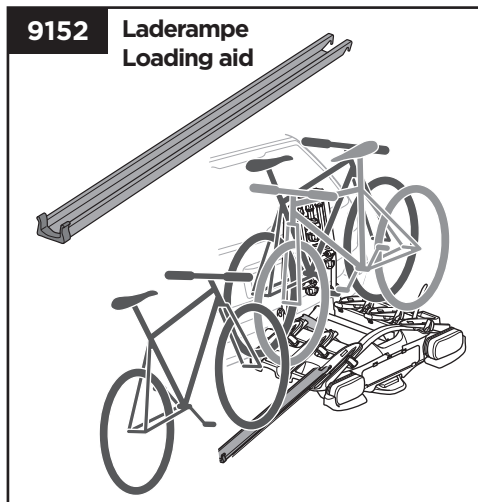

EN Accessories

FR Accessoires

DE Zubehör

NL Accessoires