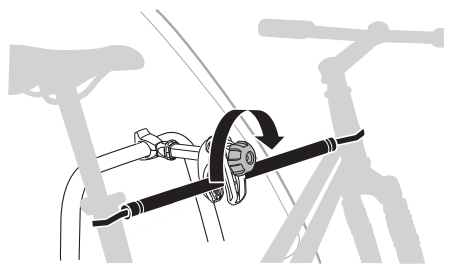

982

Rahmenadapter
Bike Frame Adapter