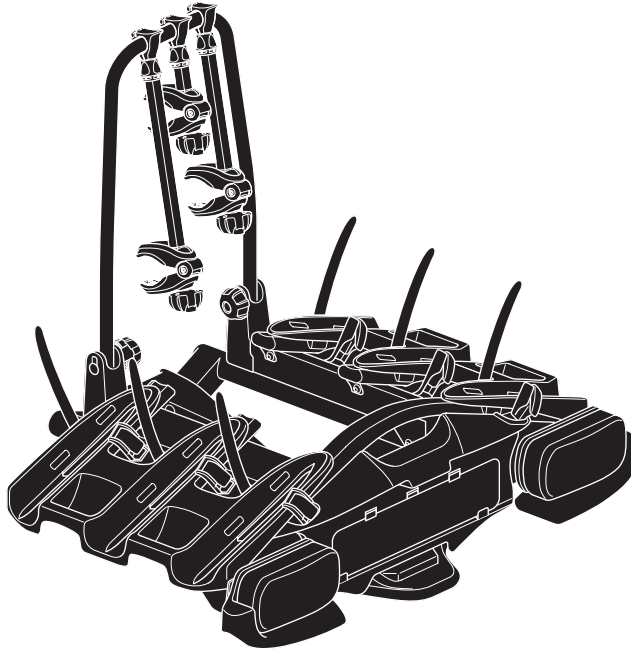

# Thule VeloCompact 926, 927

## > Instructions

Max  
25 kg

Max  
60 kg

926000

**CITY CRASH**

Complies with ISO norm

19,0 kg

927000

—

**CITY CRASH**

Complies with ISO norm

18,9 kg

**EN** Tow bar-mounted bike carrier  
**DE** Fahrradträger für die Anhängerkupplung  
**FR** Porte-vélos sur boule d'attelage  
**NL** Fietsdrager voor op de trekhaak  
**IT** Portabici da installare sul gancio da traino  
**ES** Portabicicletas de bola de remolque  
**PT** Suporte para bicicleta para engate  
**SV** Dragkroksmonterad cykelhållare  
**DK** Cykelholder, der er monteret på anhængertræk  
**NO** Hengerfestemonterte lasteholdere  
**FI** Vetokoukkuun kiinnitettävä polkupyöräteline  
**ET** Haakekoksule paigaldatav jalgrattahoidik  
**LV** Uz piekabes āķa uzstādāms velosipēdu turētājs  
**LT** Prie gražūlo tvirtinami dviračių laikikliai  
**PL** Bagażnik rowerowy montowany na haku holowniczym  
**RU** Устанавливаемое на фаркопе крепление для велосипедов

**UK** Багажник для велосипедів, що монтується на буксирній штанзі  
**BG** Багажник за велосипеди, монтиран на теглича  
**CS** Nosič jízdních kol s montáží na tažné zařízení  
**SK** Nosič bicyklov s montážou na ťažné zariadenie  
**SL** Prtijažnik za kolesa za na vlečno kljuko  
**HR/BIH** Nosač bicikla koji se postavlja na kuku za vuču  
**RO** Suport pentru bicicletă montat pe bara de tracțiune  
**HU** Vonóhorogra szerelhető kerékpártartó  
**EL** Σχάρα ποδηλάτου κοτσαδόρου  
**TR** Çeki demirine bağlanan bisiklet taşıyıcı  
**HE** תאגיד אופניים למחברת או למחברת  
**AR** حامل الدراجة للتوكيب على قصب القطر  
**ZH** 拖杆安装式托架  
**JA** トウバーマウント型サイクルキャリア  
**KO** 트우바 장착 자전거 캐리어  
**TH** ครงยึดจับจักรยานแบบติดตั้งกับอุปกรณ์ลากพ่วงท้ายรถ