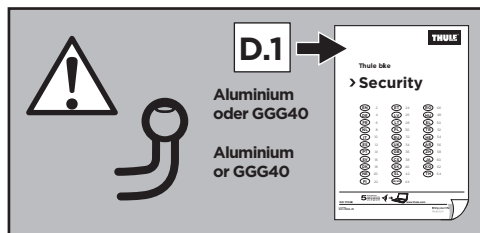

EN Tow bar-mounted bike carrier
DE Fahrradträger für die Anhängerkupplung
FR Porte-vélos sur boule d'attelage
NL Fietsdrager voor op de trekhaak
IT Portabici da installare sul gancio da traino
ES Portabicicletas de bola de remolque
PT Suporte para bicicleta para engate
SV Dragkroksmonterad cykelhållare
DK Cykelholder, der er monteret på anhængertræk
NO Hengerfestemonterte lasteholdere
FI Vetokoukkuun kiinnitettävä polkupyöräteline
ET Haakekoksule paigaldatav jalgrattahoidik
LV Uz piekabes āķa uzstādāms velosipēdu turētājs
LT Prie gražūlo tvirtinami dviračių laikikliai
PL Bagażnik rowerowy montowany na haku holowniczym
RU Устанавливаемое на фаркопе крепление для велосипедов

UK Багажник для велосипедів, що монтується на буксирній штанзі
BG Багажник за велосипеди, монтиран на теглича
CS Nosič jízdních kol s montáží na tažné zařízení
SK Nosič bicyklov s montážou na ťažné zariadenie
SL Prtijažnik za kolesa za na vlečno kljuko
HR/BIH Nosač bicikla koji se postavlja na kuku za vuču
RO Suport pentru bicicletă montat pe bara de tracțiune
HU Vonóhorogra szerelhető kerékpártartó
EL Σχάρα ποδηλάτου κοτσαδόρου
TR Çeki demirine bağlanan bisiklet taşıyıcı
HE תאגיד אופניים למחברת או למחברת
AR حامل الدراجة للتوكيب على قصب القطر
ZH 拖杆安装式托架
JA トウバーマウント型サイクルキャリア
KO 트우바 장착 자전거 캐리어
TH ครงยึดจับจักรยานแบบติดตั้งกับอุปกรณ์ลากพ่วงท้ายรถ