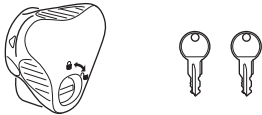

TH อุปกรณ์เสริม

9771

Wandhalter  
Wall Hanger

9772

Felgenadapter  
Road Bike Adapter

528

AcuTight Drehknopf mit  
Drehmomentbegrenzer  
AcuTight Torque Limiter Knob

538