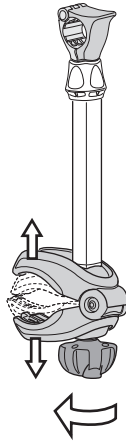

## > Instructions

Max  
25 kg

Max  
60 kg

926000

**CITY CRASH**

Complies with ISO norm

19,0 kg

927000

—

**CITY CRASH**

Complies with ISO norm

18,9 kg

**EN** Tow bar-mounted bike carrier  
**DE** Fahrradträger für die Anhängerkupplung  
**FR** Porte-vélos sur boule d'attelage  
**NL** Fietsdrager voor op de trekhaak  
**IT** Portabici da installare sul gancio da traino  
**ES** Portabicicletas de bola de remolque  
**PT** Suporte para bicicleta para engate  
**SV** Dragkroksmonterad cykelhållare  
**DK** Cykelholder, der er monteret på anhængertræk  
**NO** Hengerfestemonterte lasteholdere  
**FI** Vetokoukkuun kiinnitettävä polkupyöräteline  
**ET** Haakekoksule paigaldatav jalgrattahoidik  
**LV** Uz piekabes āķa uzstādāms velosipēdu turētājs  
**LT** Prie gražūlo tvirtinami dviračių laikikliai  
**PL** Bagażnik rowerowy montowany na haku holowniczym  
**RU** Устанавливаемое на фаркопе крепление для велосипедов

**B**

**C**

**2**

**A**

**B**

**C**

**D**

**3**