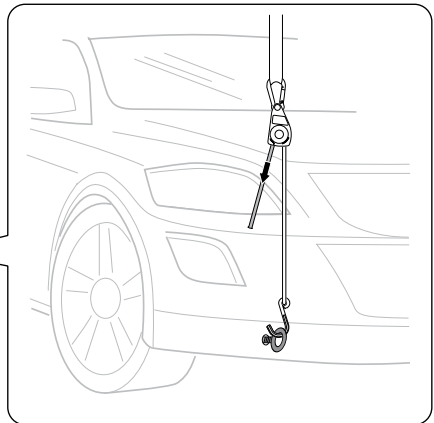

instructions

QuickDraw 838

838000

THULE[®]
SWEDEN

3

GB	Removal	S	Demontering	CZ	Odmontování	中文	拆除
D	Demontieren	FIN	Irrotus	SK	Demontáž	日本語	取り外し
F	Démontage	EST	Eemaldamine	SLO	Odstranjevanje	한국어	분리
NL	Demontage	LAT	Nuņemšana	HR	Uklanjanje	ไทย	การถอด
I	Rimozione	LIT	Nuėmimas	HU	Leszerelés		
E	Desmontaje	PL	Wymontowywanie	GR	Αφαίρεση		
PT	Remoção	RU	Снятие	TR	Sökme		